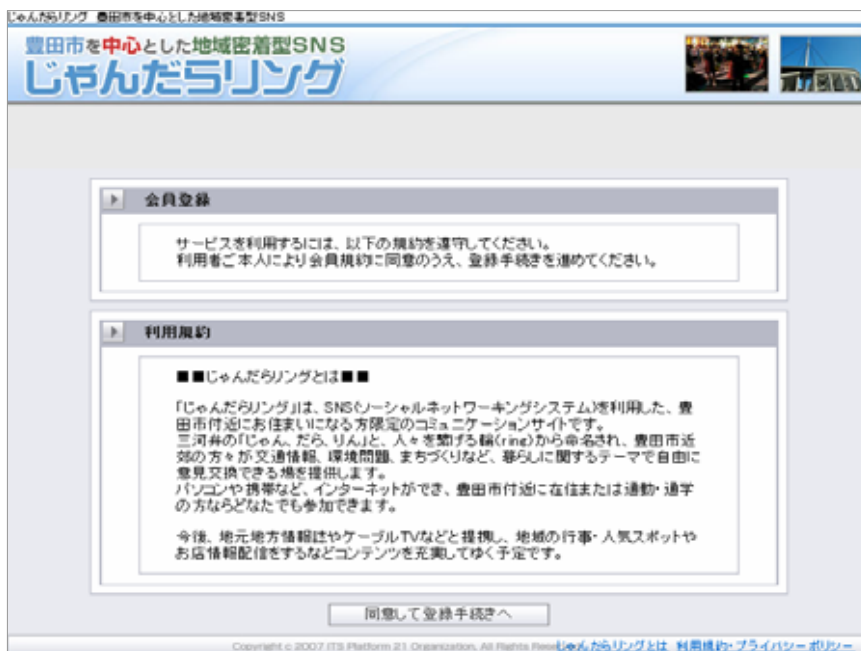

こんにちは！豊田市を中心とした地域密着型SNSじゃんだらリング 豊田市を中心とした地域密着型SNS からお知らせです。

じゃんだらリング管理者さんがあなたをじゃんだらリング 豊田市を中心とした地域密着型SNS へ招待しています。

下記のURLから、会員登録(無料)をおこなうと、じゃんだらリング 豊田市を中心とした地域密着型SNS に参加できます。

■ **じゃんだらリング 豊田市を中心とした地域密着型SNS に参加する**

<http://www.jdring.net/?n=pc&lang=ja>

■ **じゃんだらリング 豊田市を中心とした地域密着型SNS って何？**
じゃんだらリング 豊田市を中心とした地域密着型SNSは、参加者が互いに友人を紹介しあい、友人関係を広げるコミュニティ型のWebサイトです。

◆メッセージの相手に覚えがない方へ
あなたがメッセージの相手に覚えがない場合、メールアドレスを間違えて送信されている可能性があります。そのような場合、大変お手数ですが下記メールアドレスまでご連絡ください。

sns@jdring.net

■ ☐ _____

ご意見、ご感想などはお気軽にどうぞ！

豊田市を中心とした地域密着型SNSじゃんだらリング 豊田市を中心とした地域密着型SNS
URL : <http://www.jdring.net/>
お問い合わせ : sns@jdring.net
運営会社 : NPO ITSプラットフォーム21

このメールに書かれた内容の無断転載、無断複製を禁じます。
ITS-P21

☐ ■

上記内容のメールが届いていますので、

じゃんだらリング 豊田市を中心とした地域密着型SNS に参加する
の下のアドレスをクリックします。

上の画面が表示されましたら、利用規約をよく読み、同意頂ける場合には
同意して登録手続きへボタンをクリックします。